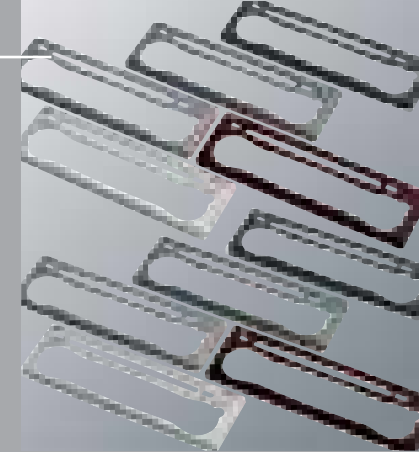

PH-3850 (non può essere abbinato ai sistemi di navigazione MP-7500/MP-8100)
RDS-EON radio/lettore CD, controllo multilettore CD, interruttore modalità computer di viaggio, funzione di mute telefonico e frontalino estraibile, 4 x 40W. Versione standard dotata di frontalino Jazz Black. MZ312637

Frontalini colorati per
PH-3850

Boom
Box Carbon MZ312683
Sonic Silver MZ312684
Urban Grey MZ312685
Classic Wood MZ312689
Opera Marble MZ312690
Jazz Black
(standard) MZ312691

Custodia protettiva per
frontalini colorati
MZ312692