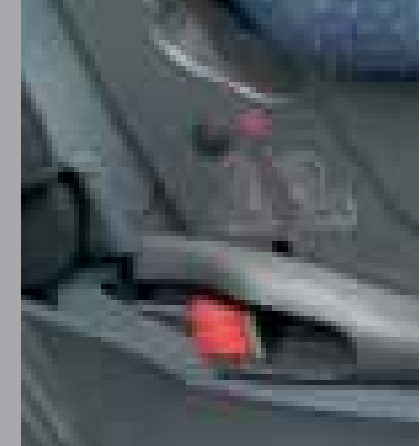

SICUREZZA

Pajero con bull bar anteriore, griglia anteriore, fari fendinebbia e cerchi in lega.

Kit fari fendinebbia
MZ380256EX

Griglia divisoria
Acciaio verniciato nero
MZ312500

Sedile di sicurezza
"Duo" (ISOFIX)
Per bambini da 8 mesi
a 4 anni di età.
MZ312796